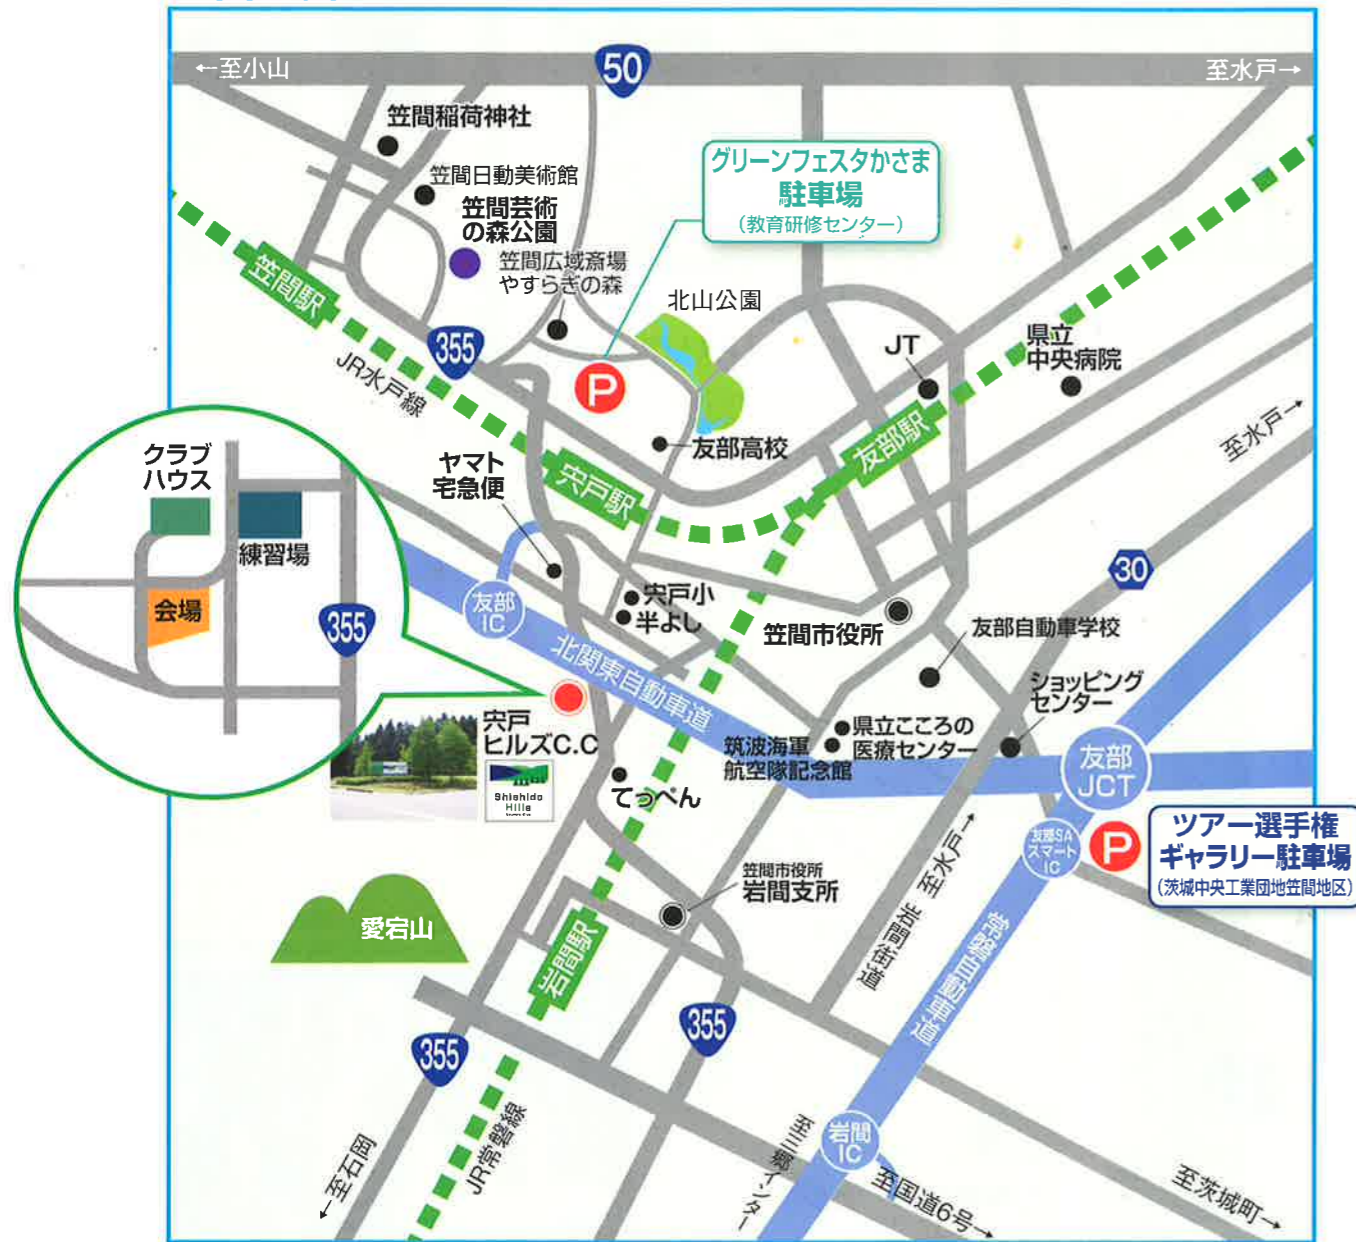

ACCESS MAP

- ※1 お子様は、保護者同伴でご来場ください。
- ※2 **交通機関** 友部駅南口、茨城中央工業団地、茨城県教育研修センターからのシャトルバスをご利用ください。  
 穴戸ヒルズカントリークラブには駐車できません。  
 ●友部駅からは20分間隔 ●各駐車場からは15分間隔
- ※3 オープニングイベント及びステージイベントは、開催時刻・演奏時間が変更になる場合があります。
- ※4 悪天候のため中止もしくはイベント内容が大幅に変更になる場合があります。

**日本ゴルフツアー選手権**  
 穴戸ヒルズカントリークラブ  
**6/3(土)、6/4(日) 14:00から観戦無料!**  
 高校生以下、65歳以上の方は  
**両日終日観戦無料!**(身分証明証提示)

- 宇宙戦隊キュレンジャーショー 陶芸ロクロ体験
- タヒチ&ハワイアンフラ 小学生アームレスリング大会
- イースターエッグ・ハント 笠間市ジュニアマーチングバンド演奏
- プロゴルファーに挑戦 100ヤードいなり寿司巻きに挑戦!